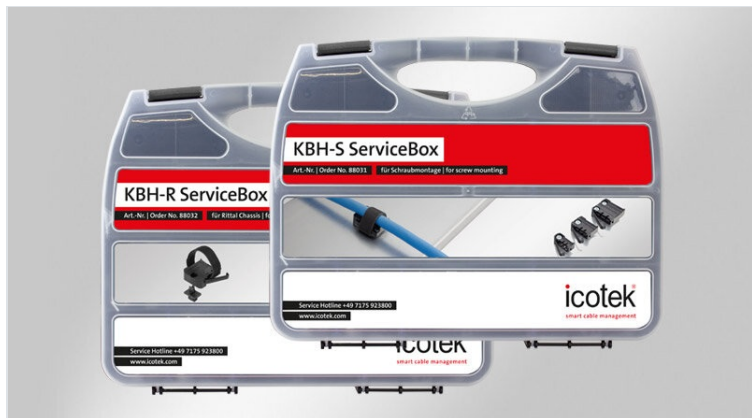

KBH ServiceBox

Valigetta di servizio con supporti per fascette in velcro

RoHS
compliant

Made in
Germany

REACH
COMPLIANCE

Conveniente - Tutto disponibile a colpo d'occhio! La valigetta di servizio KBH è perfetta per installazioni o interventi fuori sede. La valigetta di servizio mette a portata di mano un set completo di supporti per fascette in velcro KBH.

KBH-S ServiceBox (per avvitare) KBH-R ServiceBox Rittal

50× KBH-S 12 M5
25× KBH-S 24 M5
25× KBH-S 36-2 M5
Accessori:
1× Passacavo KEL-DPZ 25
1× Cacciavite icotek

50× KBH-R 12 R MS
30× KBH-R 24 R MS
20× KBH-R 36 R MS
Accessori:
1× Passacavo KEL-DP 32
1× Pressacavo QVT 20
1× Cacciavite icotek

KBH-R ServiceBox MiniTec / item KBH-R ServiceBox Bosch Rexroth

40× KBH-R 12 M-I
20× KBH-R 24 M-I
30× KBH-R 36 M-I
Accessori:
1× Passacavo KEL-DP 20
1× Cacciavite icotek

30× KBH-R 12 B-R
30× KBH-R 24 B-R
20× KBH-R 36 B-R
Accessori:
1× Passacavo KEL-SCDP-TR 32
1× Cacciavite icotek

Con riserva di modifiche

Vantaggi e benefici

Tipi di prodotto

KBH-S ServiceBox

Codice **88031**
EAN **4251269332791**
Unità di imballaggio **1**
Adatta a KLKB **KLKB 200 x 13, KLKB 300 x 17, KLB 10, KLB 15, KLB 20, KLB 25**
Diam. dei fori per viti **5,3 mm**